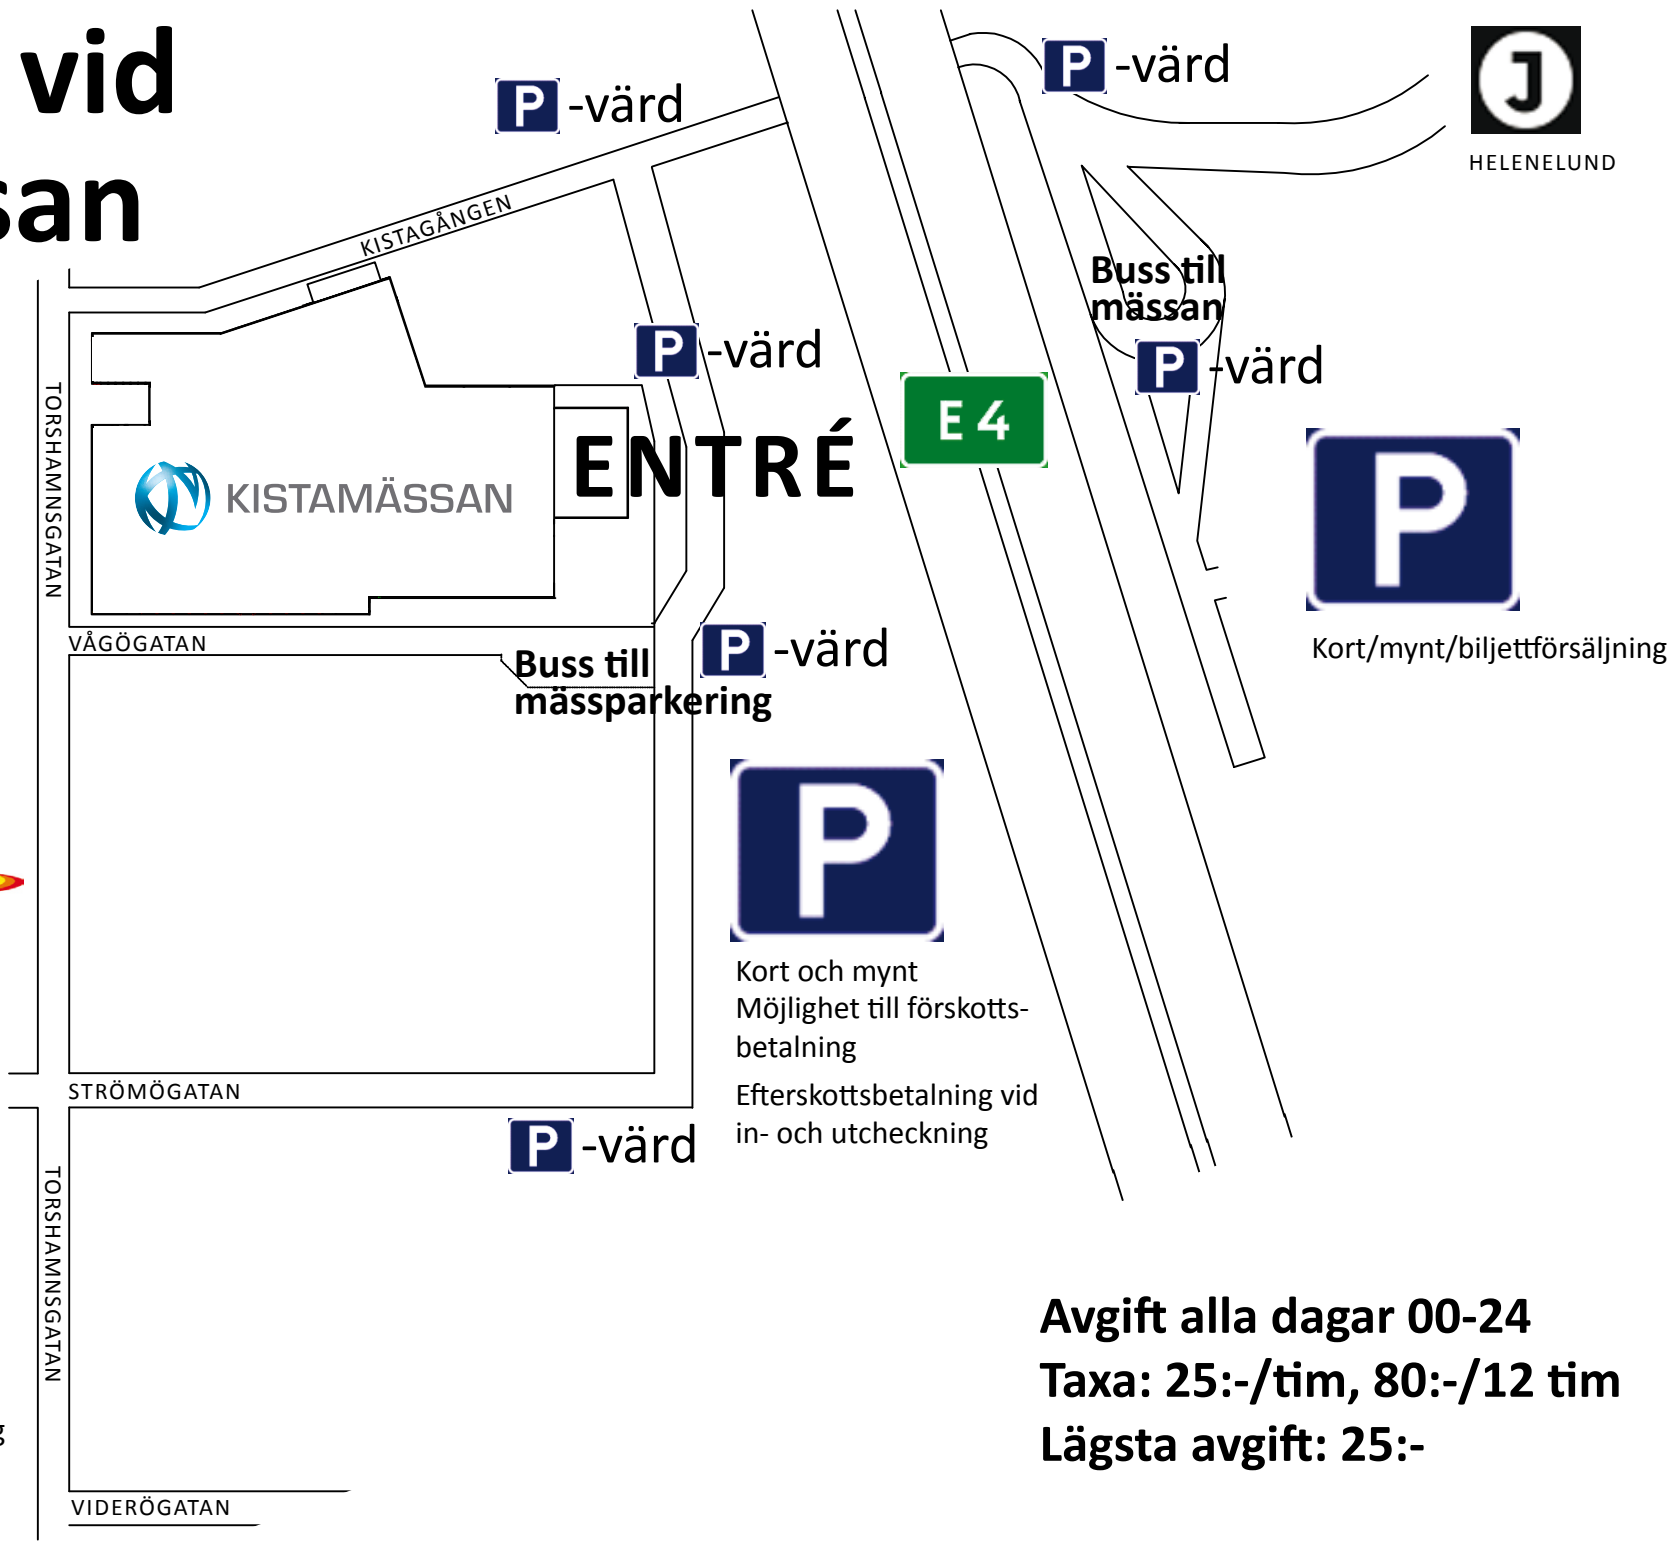

Parkering vid Kistamässan

Kort/mynt/biljettförsäljning

Kort och mynt
Möjlighet till förskotts-
betalning
Efterskottsbetalning vid
in- och utcheckning

Kort/mynt/biljettförsäljning

Avgift alla dagar 00-24
Taxa: 25:-/tim, 80:-/12 tim
Lägsta avgift: 25:-